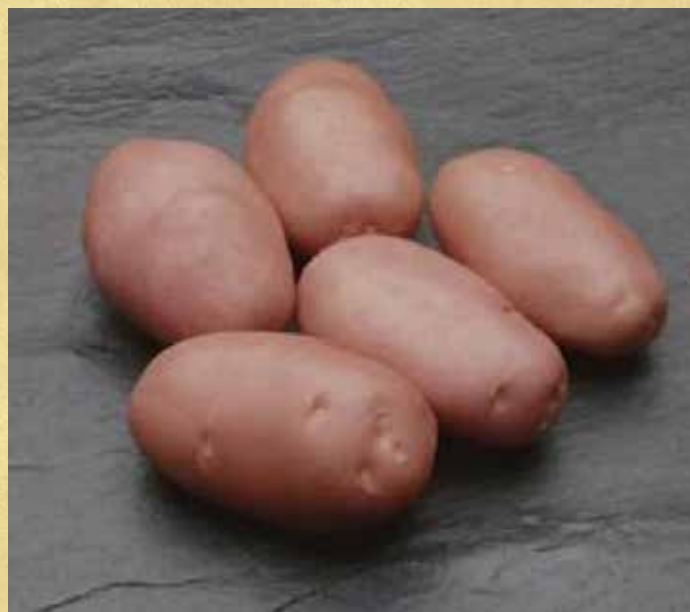

DESIREE

Colore della buccia:
ROSSA

Colore della pasta:
GIALLA

GENERALITÀ

Destinazione	Fresco
Maturità	Tardiva
Forma del tubero	Ovale
Calibro	Medio grosso
Numeri tuberi per pianta	Medio

CONSIGLI TECNICI

Nematodi	Sensibile
Virus-Y	Buona resistenza
Virus accartocciamento	Sensibile
Scabbia	Sensibile
Peronospora su pianta	Bassa resistenza
Peronospora sul tubero	Bassa resistenza